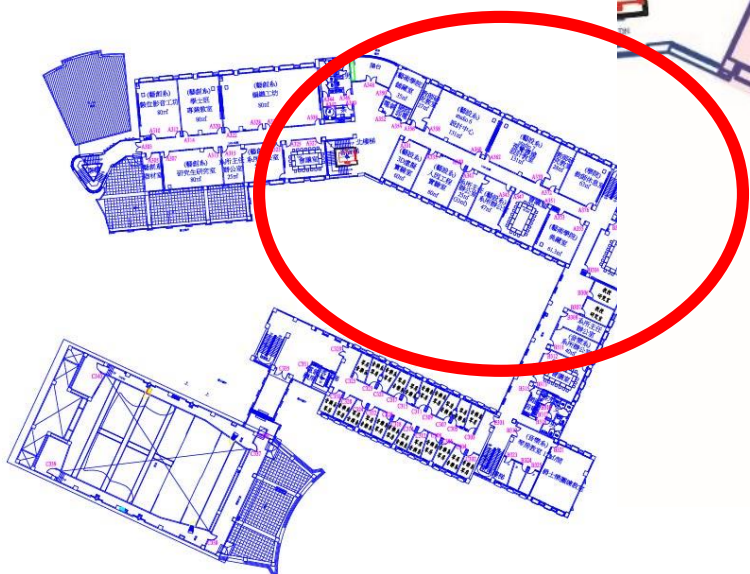

藝術學院專業教室：1樓

藝術學院大樓一樓平面圖
College of Arts Building 1 Story Floor Plan

藝術學院專業教室：3樓

■ 系辦教室區域

■ 院辦教室區域

藝術學院大樓參樓平面圖
College of Fine Arts Building 3Story Floor Plan

藝術學院專業教室：4樓

藝術學院大樓肆樓平面圖

College of Fine Arts Building 4Story Floor Plan

門牌編號說明：正門為A棟，順時鐘編號(縱向對齊)

■ 系辦教室區域
■ 院辦教室區域

藝術工坊

藝術工場平面圖

College of Fine Arts Workshop Floor Plan