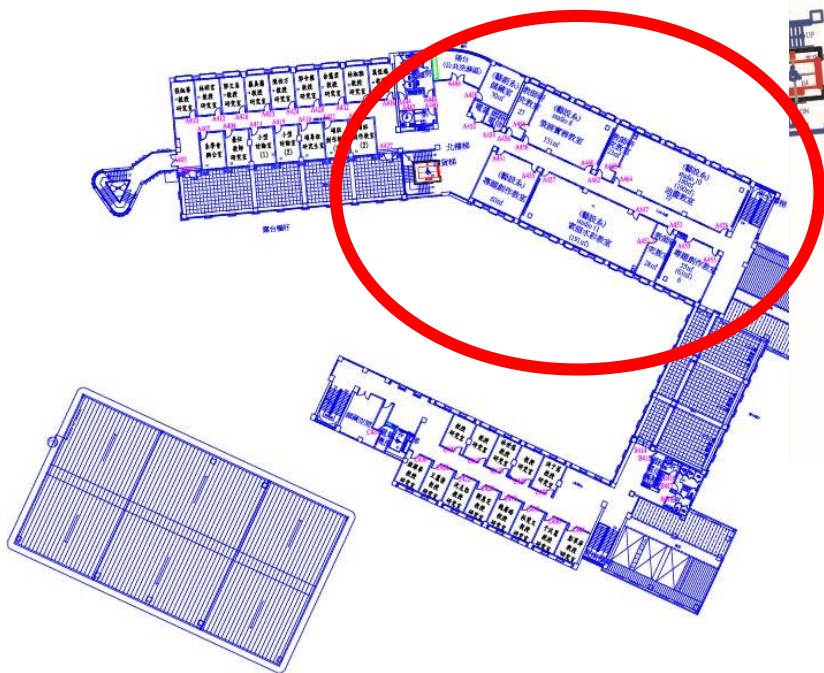

藝術學院專業教室：1樓

藝術學院大樓一樓平面圖
College of Arts Building 1 Story Floor Plan

藝術學院專業教室：3樓

■ 系辦教室區域

■ 院辦教室區域

藝術學院大樓參樓平面圖
College of Fine Arts Building 3Story Floor Plan

藝術學院專業教室：4樓

藝術學院大樓肆樓平面圖

College of Fine Arts Building 4Story Floor Plan

門牌編號說明：正門為A棟，順時鐘編號(縱向對齊)

■ 系辦教室區域
■ 院辦教室區域

藝術工坊

藝術工場平面圖

College of Fine Arts Workshop Floor Plan