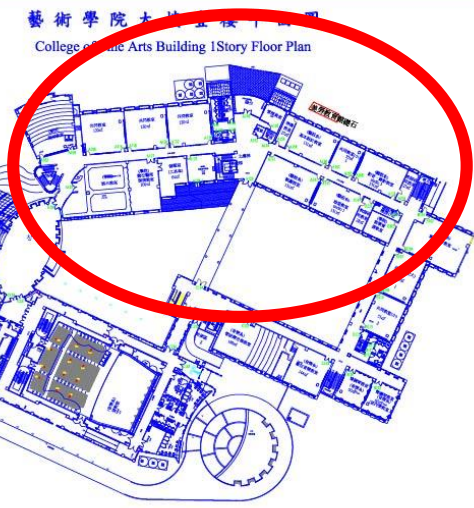

藝術學院專業教室：1樓

藝術學院大樓一樓平面圖
College of Arts Building 1 Story Floor Plan

藝術學院專業教室：3樓

■ 系辦教室區域

■ 院辦教室區域

藝術學院大樓參樓平面圖
College of Fine Arts Building 3Story Floor Plan

藝術學院專業教室：4樓

藝術學院大樓肆樓平面圖

College of Fine Arts Building 4Story Floor Plan

門牌編號說明：正門為A棟，順時鐘編號(縱向對齊)

■ 系辦教室區域
■ 院辦教室區域

藝術工坊

藝術工場平面圖

College of Fine Arts Workshop Floor Plan