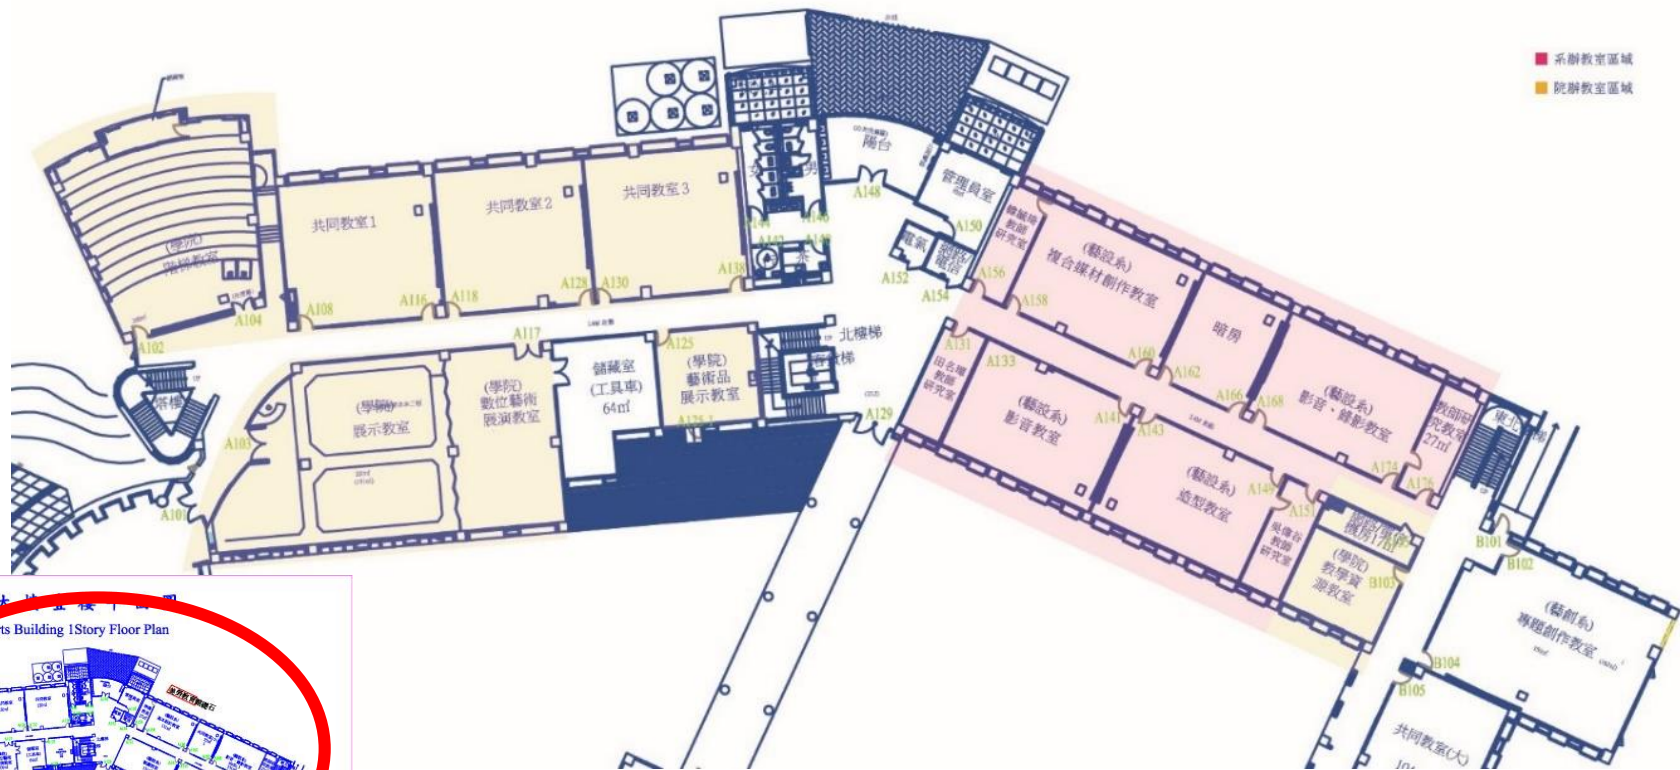

藝術學院專業教室：1樓

藝術學院大樓一樓平面圖
College of Arts Building 1 Story Floor Plan

藝術學院專業教室：3樓

■ 系辦教室區域

■ 院辦教室區域

藝術學院大樓參樓平面圖
College of Fine Arts Building 3Story Floor Plan

藝術學院專業教室：4樓

藝術學院大樓肆樓平面圖

College of Fine Arts Building 4Story Floor Plan

門牌編號說明：正門為A棟，順時鐘編號(縱向對齊)

■ 系辦教室區域
■ 院辦教室區域

藝術工坊

藝術工場平面圖

College of Fine Arts Workshop Floor Plan